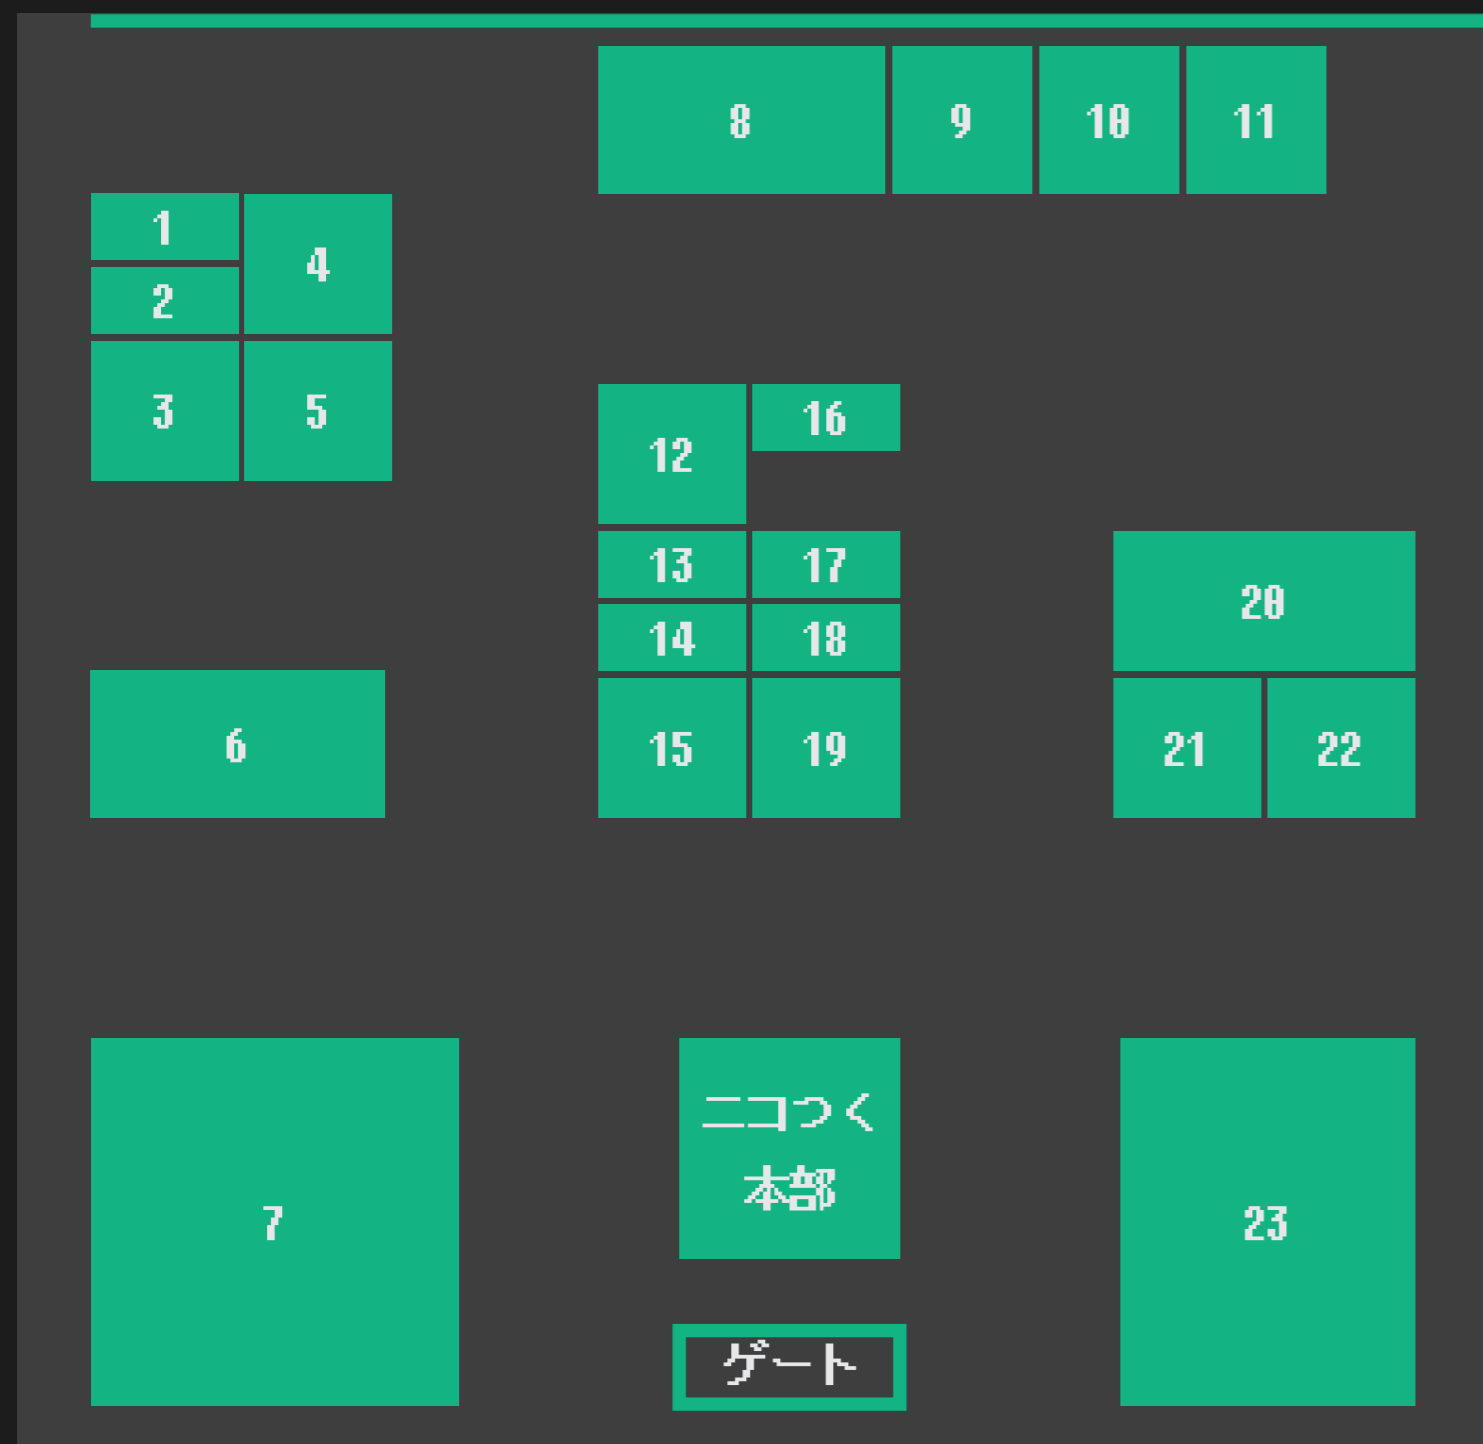

好き！

ドンかつ

大草原

サークルリスト

- | 番号 | サークル名[ジャンル] | 番号 | サークル名[ジャンル] |
|-----------|-------------------------|----|-------------------------------|
| 1 | くだらないもの工房 [技術部] | 13 | createpark [作ってみた] |
| 2 | ばってんくらふと [手芸部] | 13 | マイクラ女子会 [作ってみた] |
| 3 | アイ・ツー [作ってみた] | 14 | つつくクラフトお店屋さん [ゲーム] |
| 4 | ガラス野郎 [技術部] | 14 | マイクラ女子会 [作ってみた] |
| 5 | ヒッチハイカー [作ってみた] | 15 | 旅行者がDJをしてみる [演奏してみた] |
| 6 | 日本うんこ学会 [ゲーム] | 16 | やち@ぐそくキーホルダー [手芸部] |
| 7 | 自宅警備隊宅外派遣本部 [エンターテイメント] | 17 | SBFR [ゲーム] |
| 8 | ぺこぼこ [その他] | 18 | ミクロナ TRPG コーナー [作ってみた] |
| 9 | 銘刀展 [描いてみた] | 19 | 2nd Floor [その他] |
| 10 | 刺しゅうグッズ工房 [手芸部] | 20 | BlackPoker [ゲーム] |
| 11 | 回天革命 [東方] | 21 | BoxTV [エンターテイメント] |
| 12 | ヘンテコ屋 [作ってみた] | 22 | トランプタワー普及委員会 [作ってみた] |
| ※両日 | | 23 | (実物大空想武器屋) Rare-works [兵器開発局] |
| ※26日(土)のみ | | | |
| ※27日(日)のみ | | | |